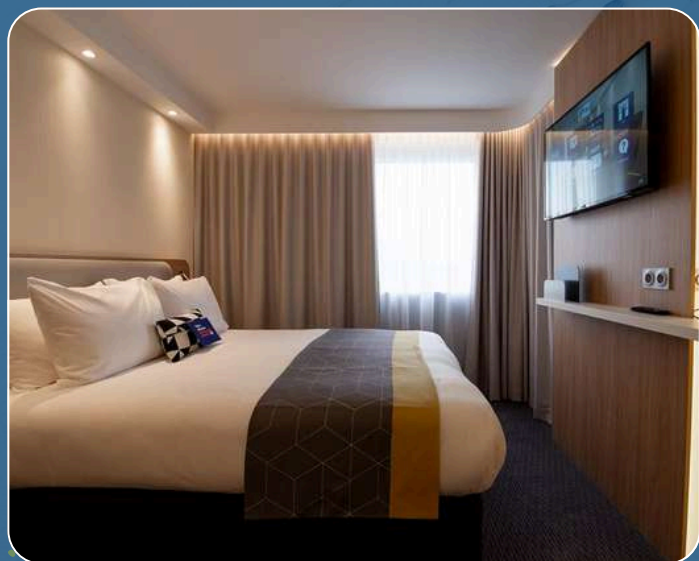

## ***All Suites Hôtel | Bassin d'Arcachon – Dune du Pilat***

Rue Emile Clapeyron 33260  
La Teste de Buch

2min en voiture  
9min à pied du club