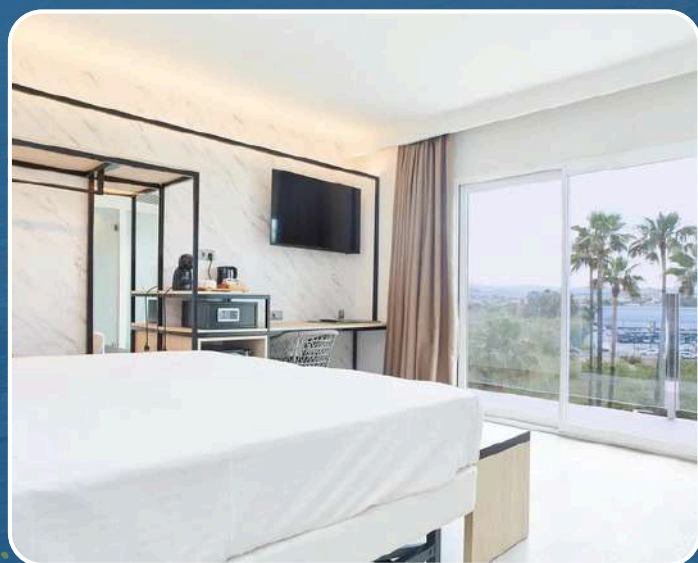

Invisa Hotel Es Pla

Av. Portmany, 7, 07820 Sant
Antoni de Portmany, Illes
Balears, Espagne

2min en voiture
10min à pied du club