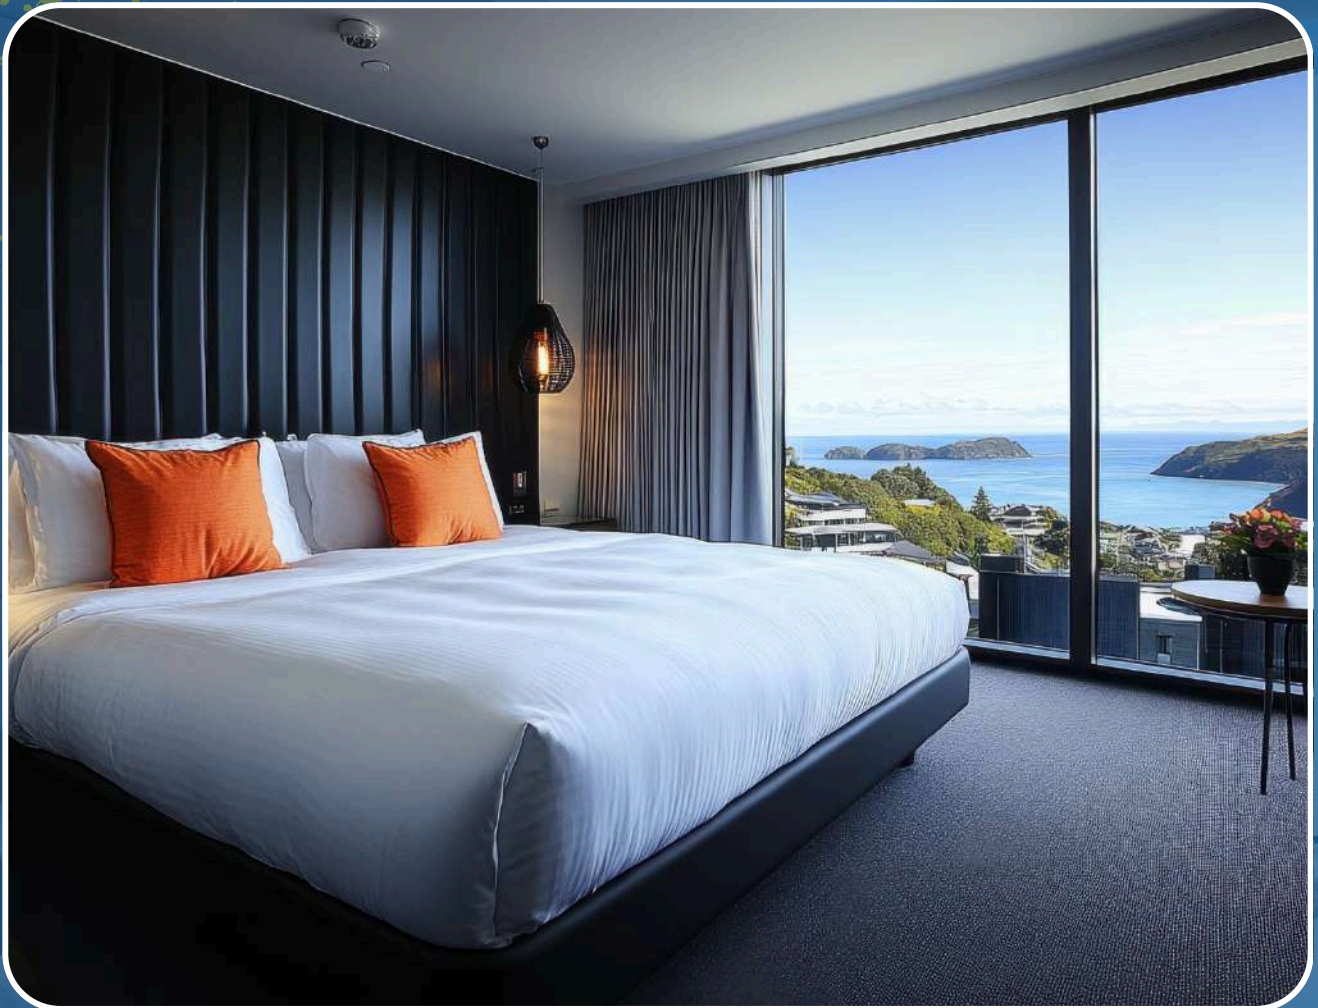

TWENTYBYTEN

PADEL EXPERIENCE

RECOMMANDATIONS HOTELS

STAGES 2026

Parce qu'un bon stage passe aussi par un bon logement, nous avons sélectionné une liste d'hébergements alliant confort, praticité et qualité. Vous pourrez profiter de tarifs négociés sur certains d'entre eux. N'hésitez pas à revenir vers nous si vous avez besoin d'aide !