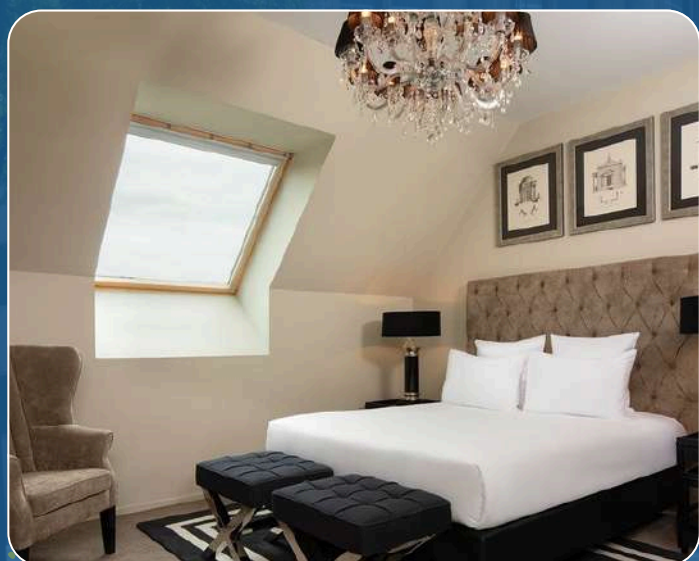

Royal Hainaut Spa & Resort Hotel

6 Place de l'Hôpital Général,
59300 Valenciennes, France

7min en voiture
37min en transports du club