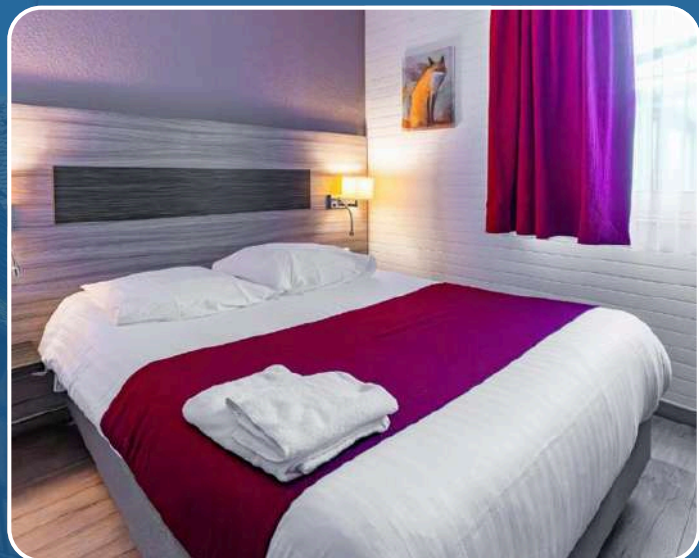

STRASBOURG

CLUB : CASAPADEL

Hotel Restaurant Argos, Strasbourg Nord

2, Rue du Commerce , 67550
Vendenheim, France

1min en voiture
5min à pied du club