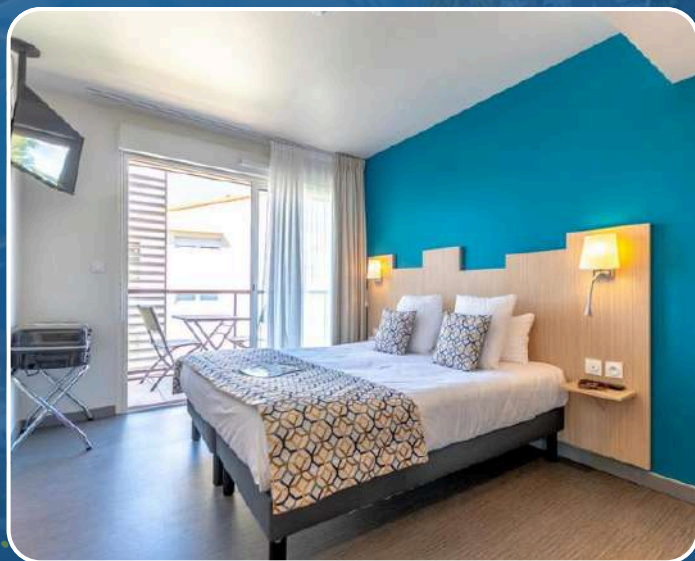

Hôtel Le Virevent

Le Dramont 1247, bd 36
Division du Texas, 83700
Saint-Raphaël, France

8min en voiture
20min à pied du club