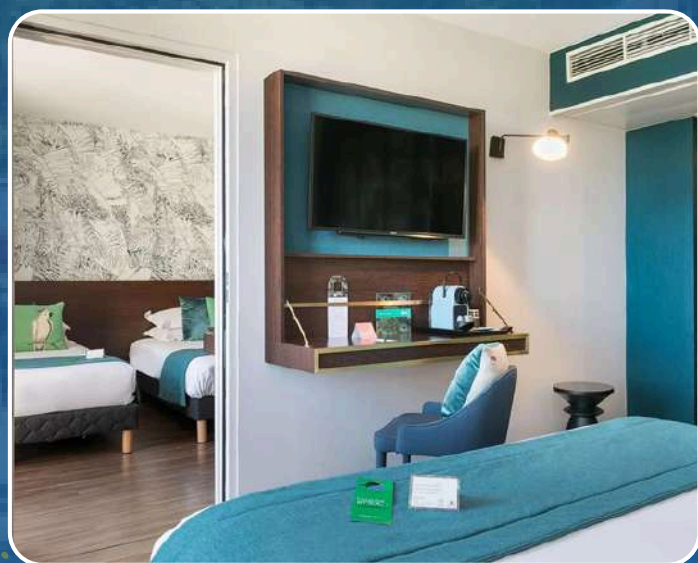

## *Hôtel Birdy by HappyCulture*

775 Rue Jean René Guillibert  
Gauthier de la Lauzière, 13290  
Aix-en-Provence

Code promo : TWENTYBYTEN2026  
(valable uniquement sur leur site)  
11min en voiture du club