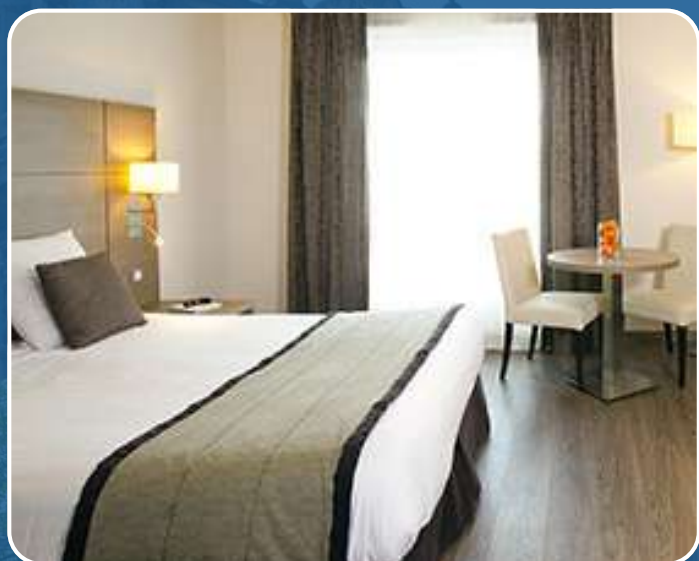

VALENCIENNES

CLUB : PADEL BREAK

Residhome apparthotel Valenciennes du Théâtre

90, boulevard Henri
Harpignies, 59300
Valenciennes

7min en voiture
40min en transports du club